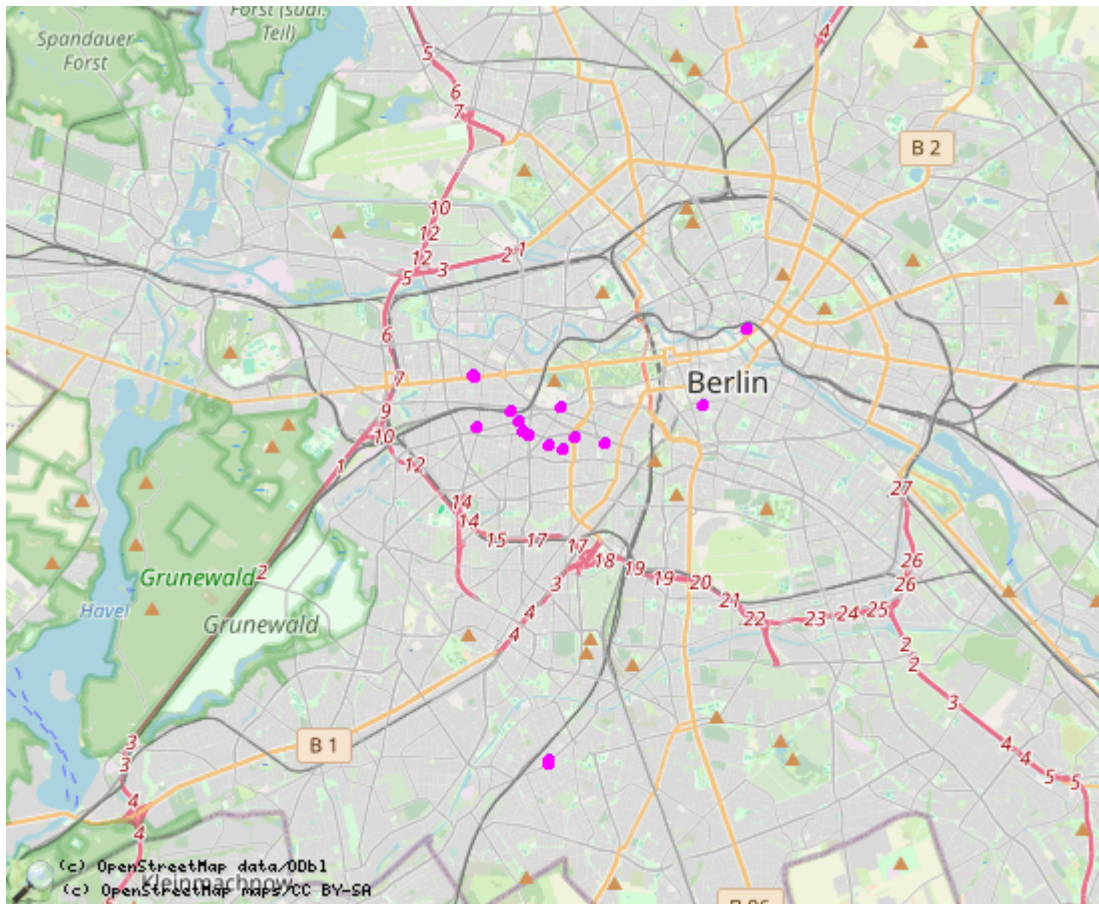

# Karte

In Bearbeitung.

### Points of Interest

id	symbol	latitude	longitude	description
				GPX track: kavkazskij berlin
				GeoJSON track: kavkazskij berlin.geo

Diese Karte zeigt, wo sich die Unternehmen kaukasischer Emigranten befanden.

From:  
<https://kavkazskij-berlin.de/> - Кавказский Берлинь

Permanent link:  
<https://kavkazskij-berlin.de/doku.php?id=karte&rev=1750520193>

Last update: **2025/06/21 15:36**