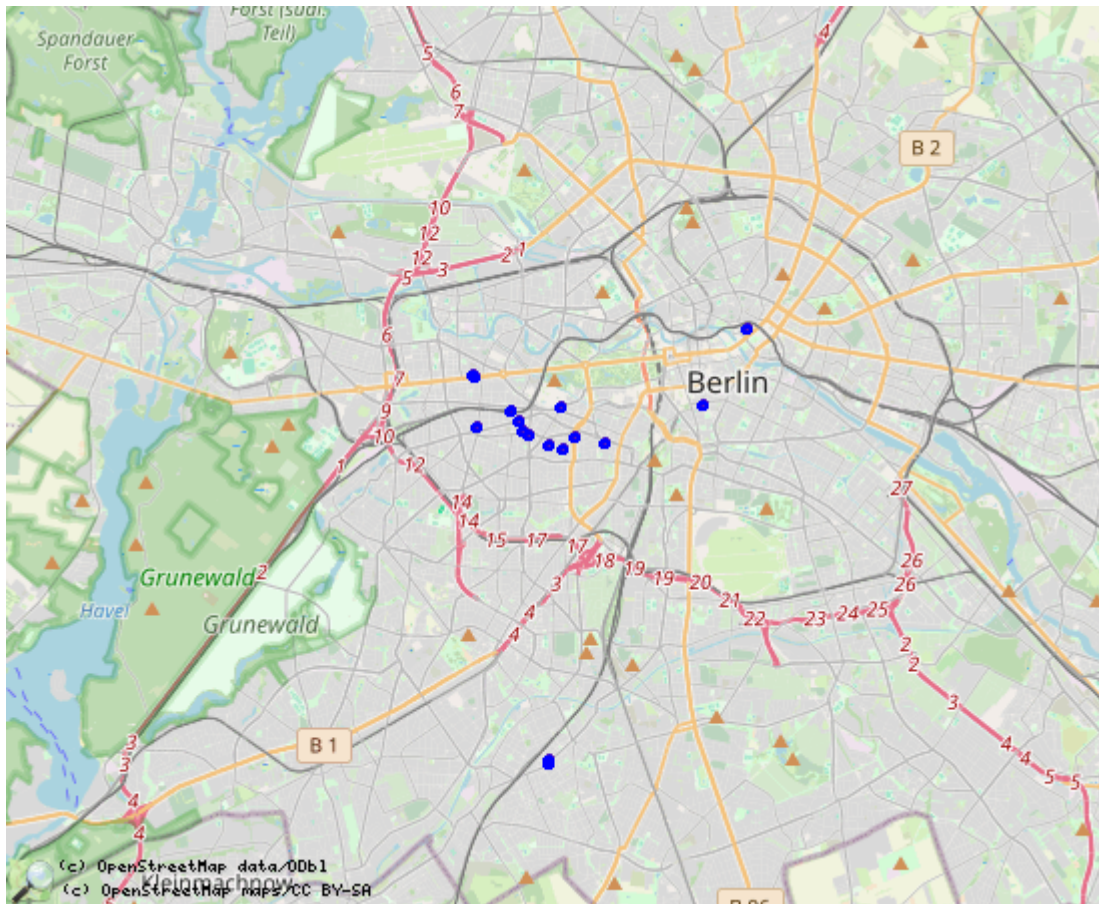

Karte

In Bearbeitung.

Points of Interest

id	symbol	latitude	longitude	description
				KML track: kavkazskij berlin
				GPX track: kavkazskij berlin

Diese Karte zeigt, wo sich die Unternehmen kaukasischer Emigranten befanden.

From: <https://kavkazskij-berlin.de/> - Кавказский Берлинь

Permanent link: <https://kavkazskij-berlin.de/doku.php?id=karte&rev=1730128683>

Last update: **2024/10/28 15:18**