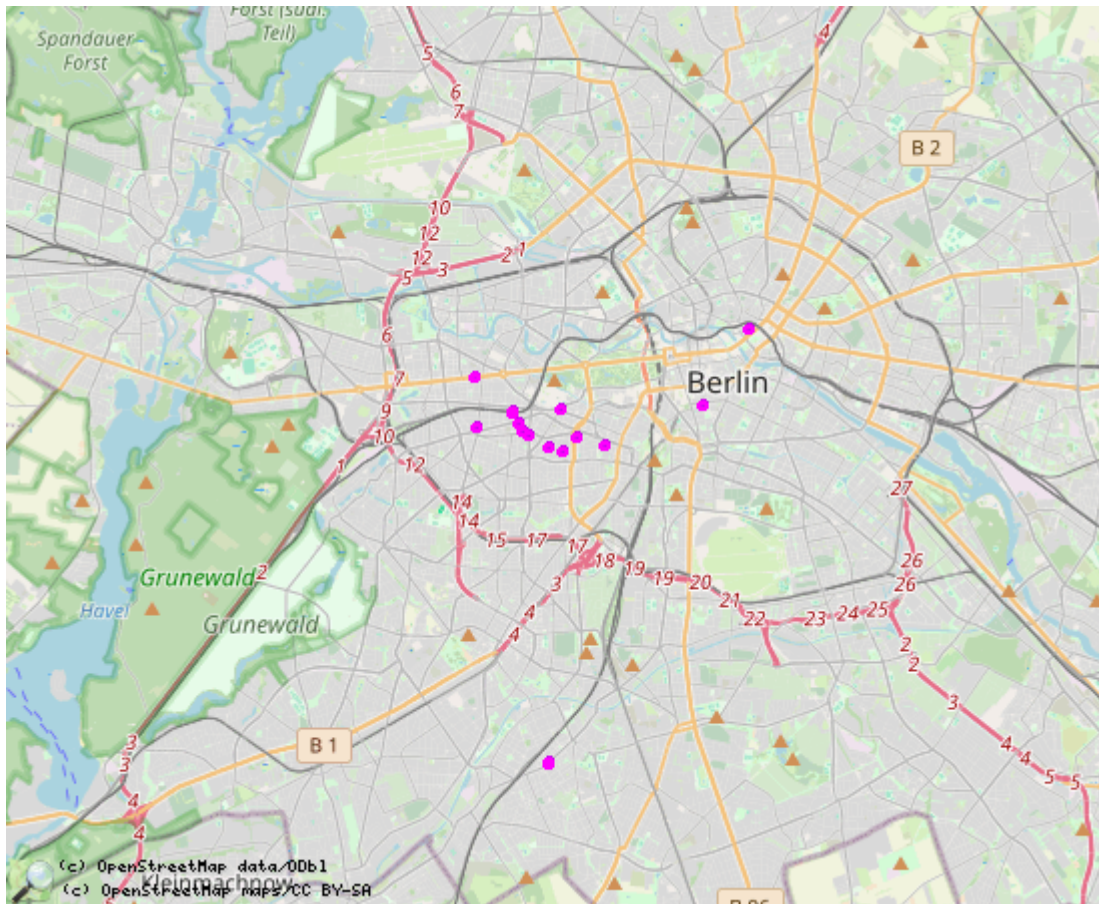

# Karte

In Bearbeitung.

### Points of Interest

id	symbol	latitude	longitude	description
				KML track: kavkazskij berlin
				GPX track: kavkazskij berlin
				GeoJSON track: kavkazskij berlin.geo

Diese Karte zeigt, wo sich die Unternehmen kaukasischer Emigranten befanden.

From:  
<https://kavkazskij-berlin.de/> - Кавказскій Берлинь

Permanent link:  
<https://kavkazskij-berlin.de/doku.php?id=karte&rev=1730122764>

Last update: **2024/10/28 13:39**