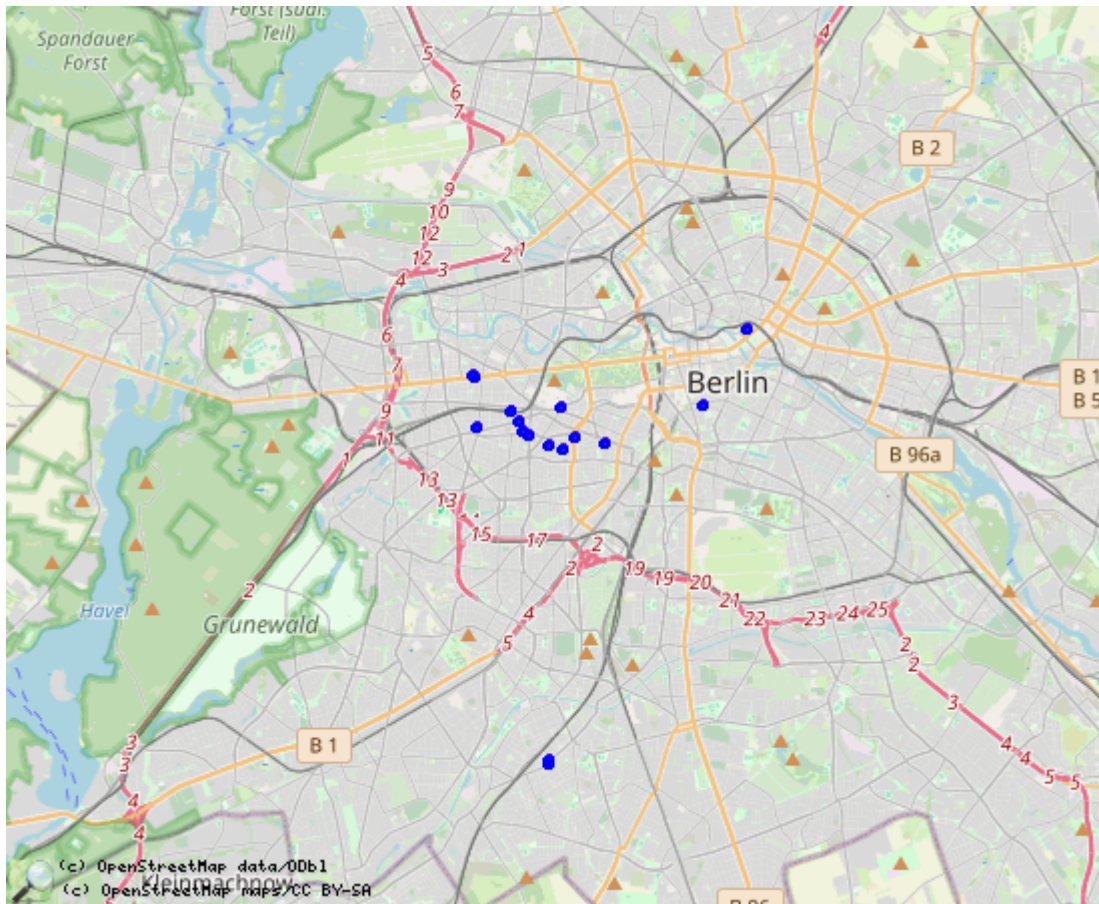

Karte

In Bearbeitung.

Points of Interest

id	symbol	latitude	longitude	description
				KML track: kavkazskij berlin
				GPX track: kavkazskij berlin

Diese Karte zeigt, wo sich die Unternehmen kaukasischer Emigranten befanden.

From:
<https://kavkazskij-berlin.de/> - Кавказский Берлинь

Permanent link:
<https://kavkazskij-berlin.de/doku.php?id=karte&rev=1730122229>

Last update: **2024/10/28 13:30**