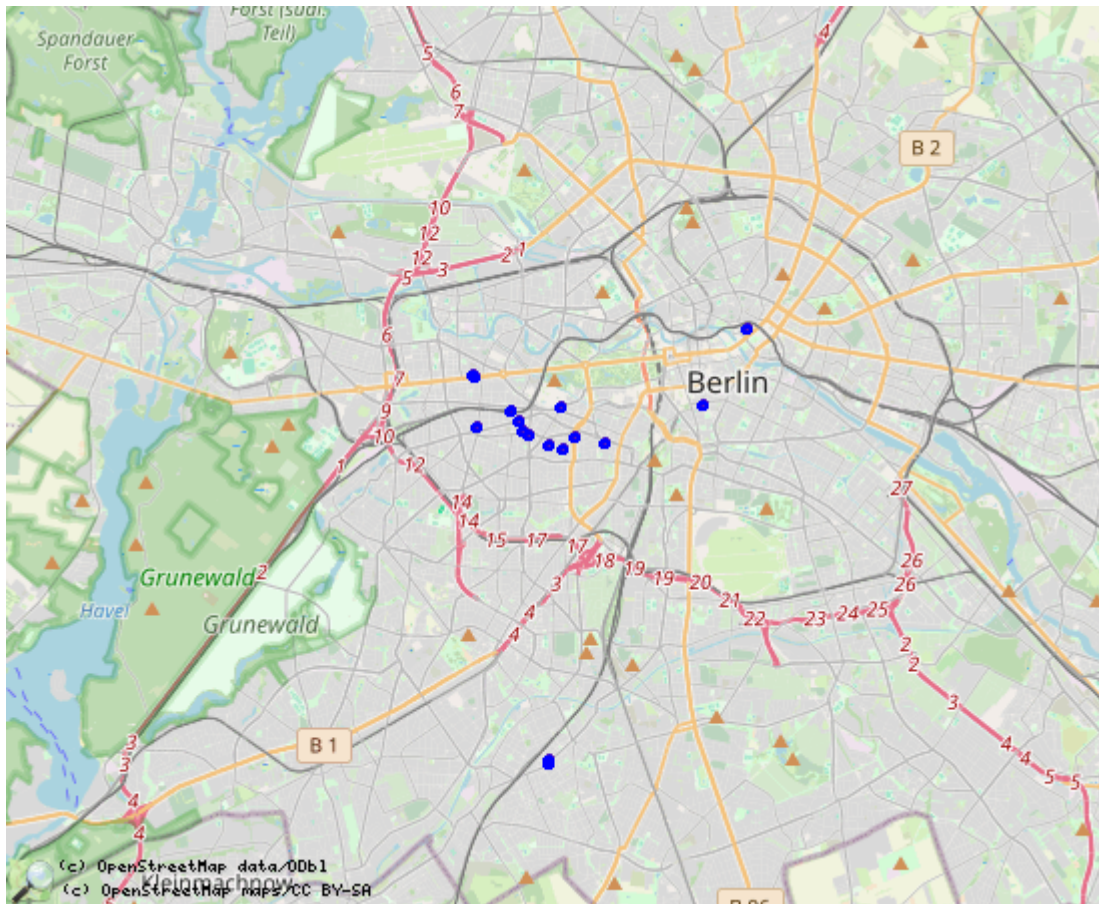

Karte

In Bearbeitung.

Points of Interest

id	symbol	latitude	longitude	description
				KML track: kavkazskij berlin
				GPX track: kavkazskij berlin

Diese Karte zeigt, wo sich die Unternehmen kaukasischer Emigranten befanden.

From:
<https://kavkazskij-berlin.de/> - Кавказский Берлинь

Permanent link:
<https://kavkazskij-berlin.de/doku.php?id=karte&rev=1730122229>

Last update: **2024/10/28 13:30**