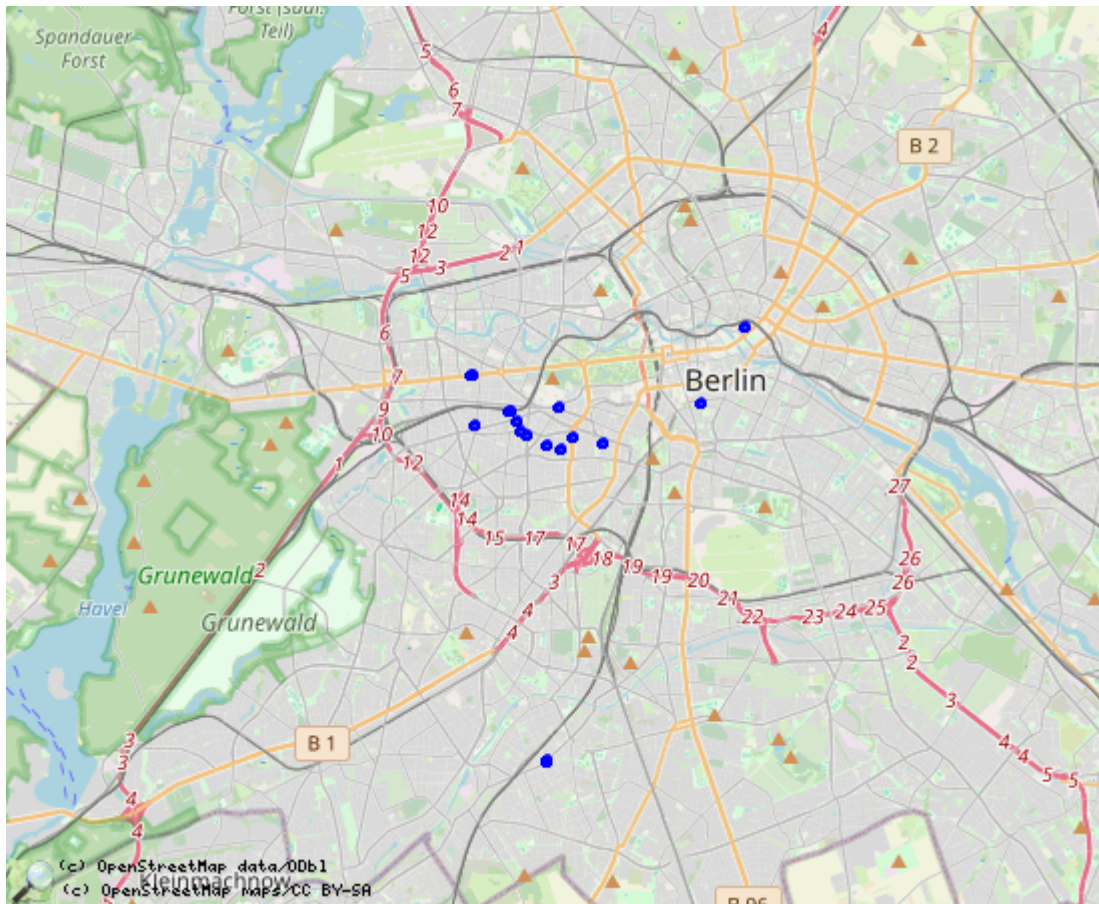

# Karte

In Bearbeitung.

### Points of Interest

id	symbol	latitude	longitude	description
				GPX track: kavkazskij berlin Diese Karte zeigt, wo sich die Unternehmen kaukasischer Emigranten befanden.

From:  
<https://kavkazskij-berlin.de/> - Кавказский Берлинь

Permanent link:  
<https://kavkazskij-berlin.de/doku.php?id=karte&rev=1730122121>

Last update: **2024/10/28 13:28**