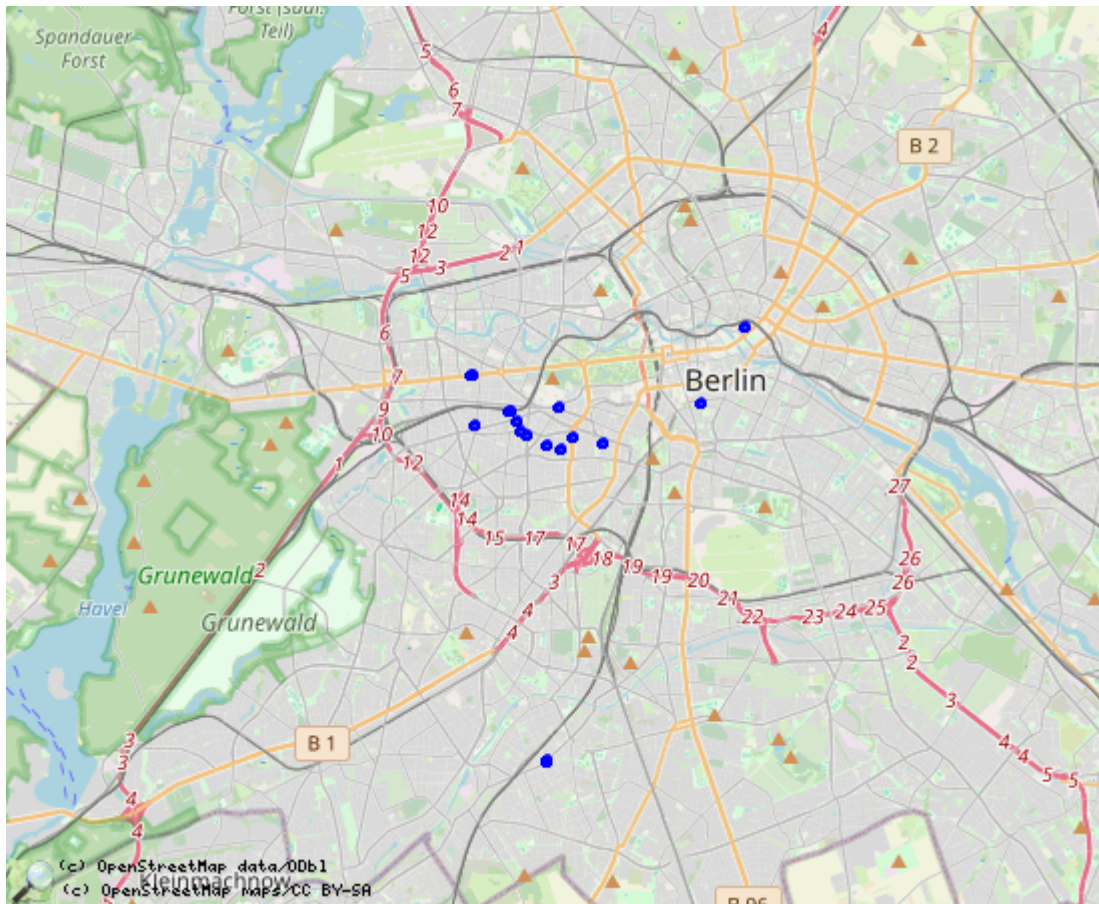

Karte

In Bearbeitung.

Points of Interest

id	symbol	latitude	longitude	description
				GPX track: kavkazskij berlin Diese Karte zeigt, wo sich die Unternehmen kaukasischer Emigranten befanden.

From:
<https://kavkazskij-berlin.de/> - Кавказский Берлинь

Permanent link:
<https://kavkazskij-berlin.de/doku.php?id=karte&rev=1730122121>

Last update: **2024/10/28 13:28**