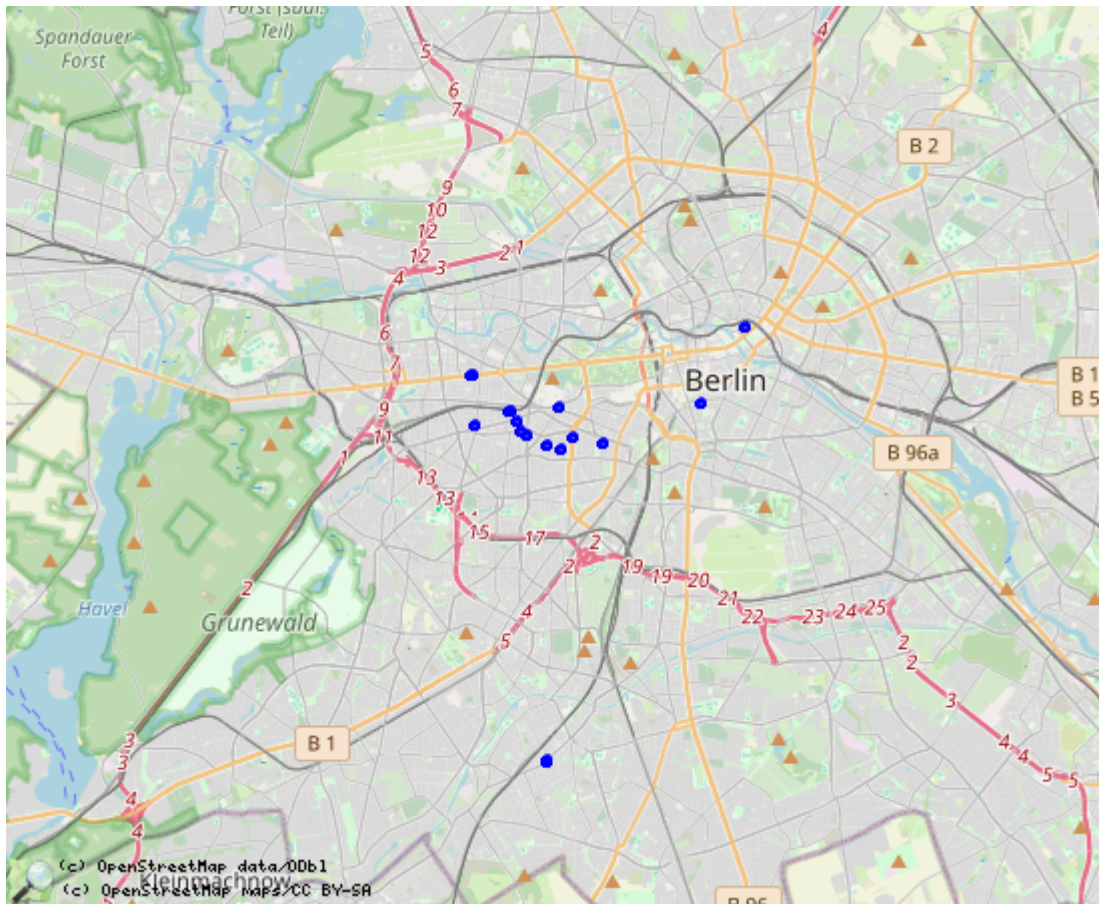

Karte

In Bearbeitung.

Points of Interest

id	symbol	latitude	longitude	description
				GPX track: kavkazskij berlin Diese Karte zeigt, wo sich die Unternehmen kaukasischer Emigranten befanden.

From:
<https://kavkazskij-berlin.de/> - Кавказский Берлинь

Permanent link:
<https://kavkazskij-berlin.de/doku.php?id=karte>

Last update: **2024/10/28 15:18**